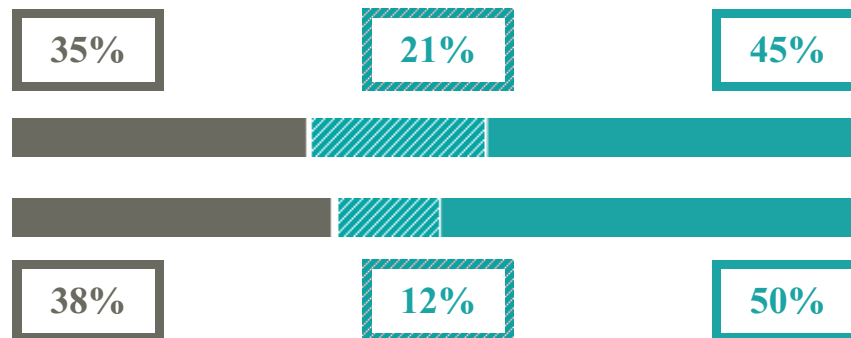

MARIA IMMACOLATA

IND. SCIENZE UMANE (EX SOCIO-PSICO-PED)

P.ZZA EUROPA 37, SAN GIOVANNI
ROTONDO(FOGGIA)

Indice FGA: **46.25/100**

Forchetta: [**39.12- 54.94**]

VOTO MEDIO MATURITA'
IMMATRICOLATI

VOTO MEDIO MATURITA'
NON IMMATRICOLATI

NUMERO MEDIO
DIPLOMATI PER ANNO

TASSI D'ISCRIZIONE E ABBANDONO

- Non si immatricolano
- Si immatricolano e non superano il I anno
- Si immatricolano e superano il I anno

MARIA IMMACOLATA

MEDIA SCUOLE DELLO STESSO
INDIRIZZO NELLA REGIONE