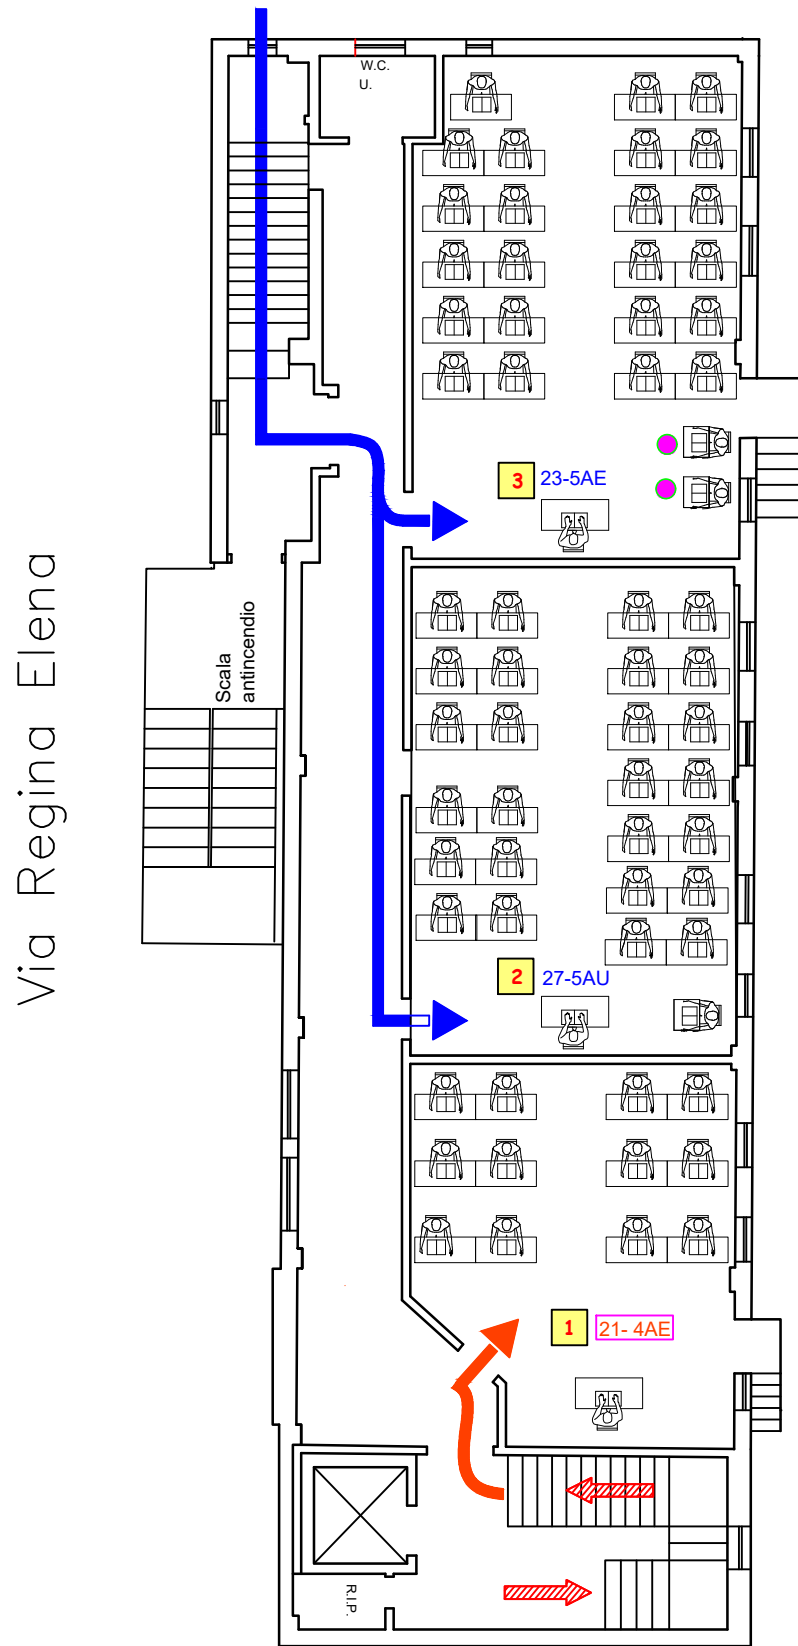

# LICEO STATALE M. IMMACOLATA

## ORGANIZZAZIONE INGRESSI E USCITE dal 24 settembre al 10 ottobre

Corso Matteotti

**B** scala di emergenza  
Corso Matteotti 8:00

Via Regina Elena

**A** ingresso principale 8:00

**A** ingresso principale

Entrata ore 8:00

4A E

Uscita ore 12:00

**A**

**B** scala di emergenza  
Corso Matteotti

Entrata ore 8:00

5A E

5A U

Uscita ore 12:00

**B**

Via Regina Elena 1° piano