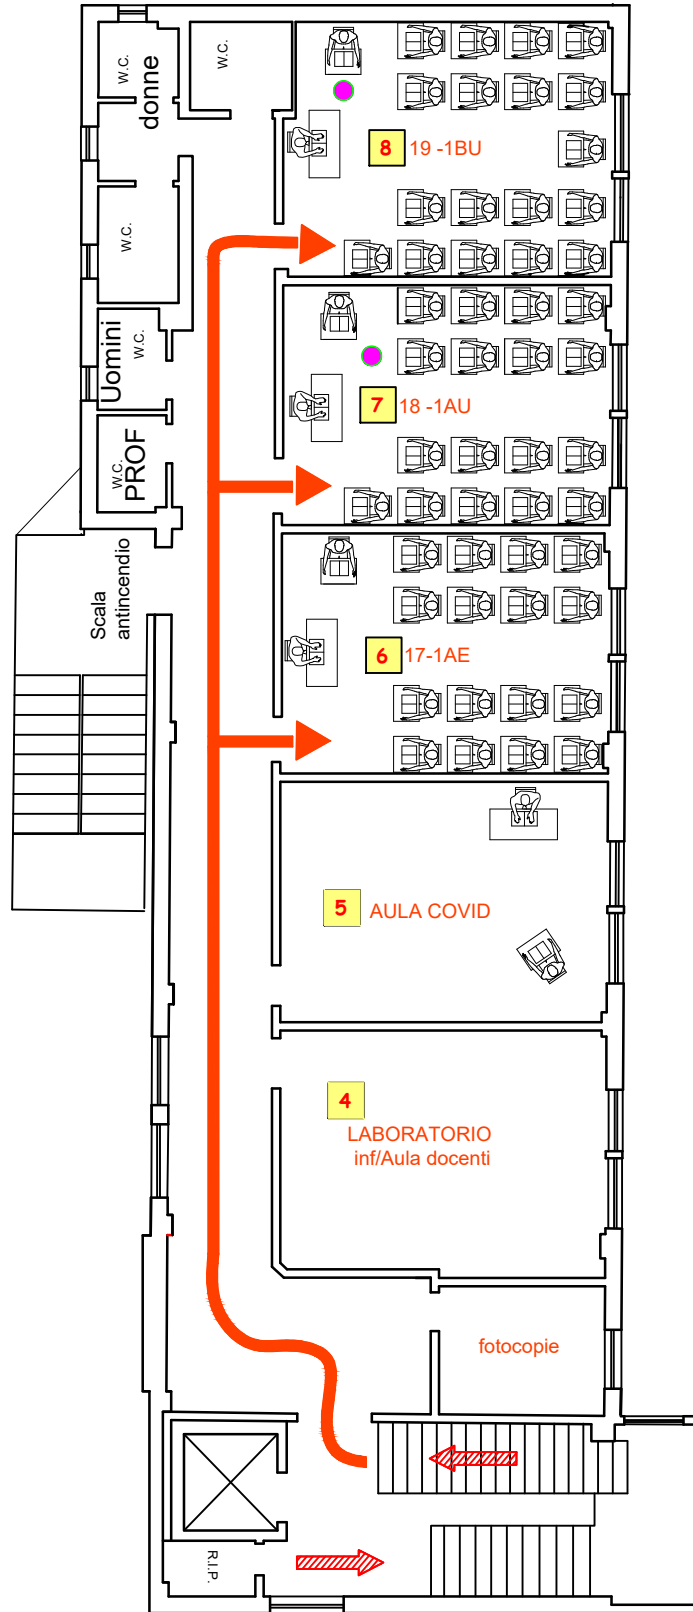

LICEO STATALE M. IMMACOLATA

ORGANIZZAZIONE INGRESSI E USCITE dal 24 settembre al 10 ottobre

Corso Matteotti

Via Regina Elena

A ingresso principale 8:05

A ingresso principale

Entrata ore 8:05

1A E

1A U

1B U

Uscita ore 12:05

A

Via Regina Elena 2° piano