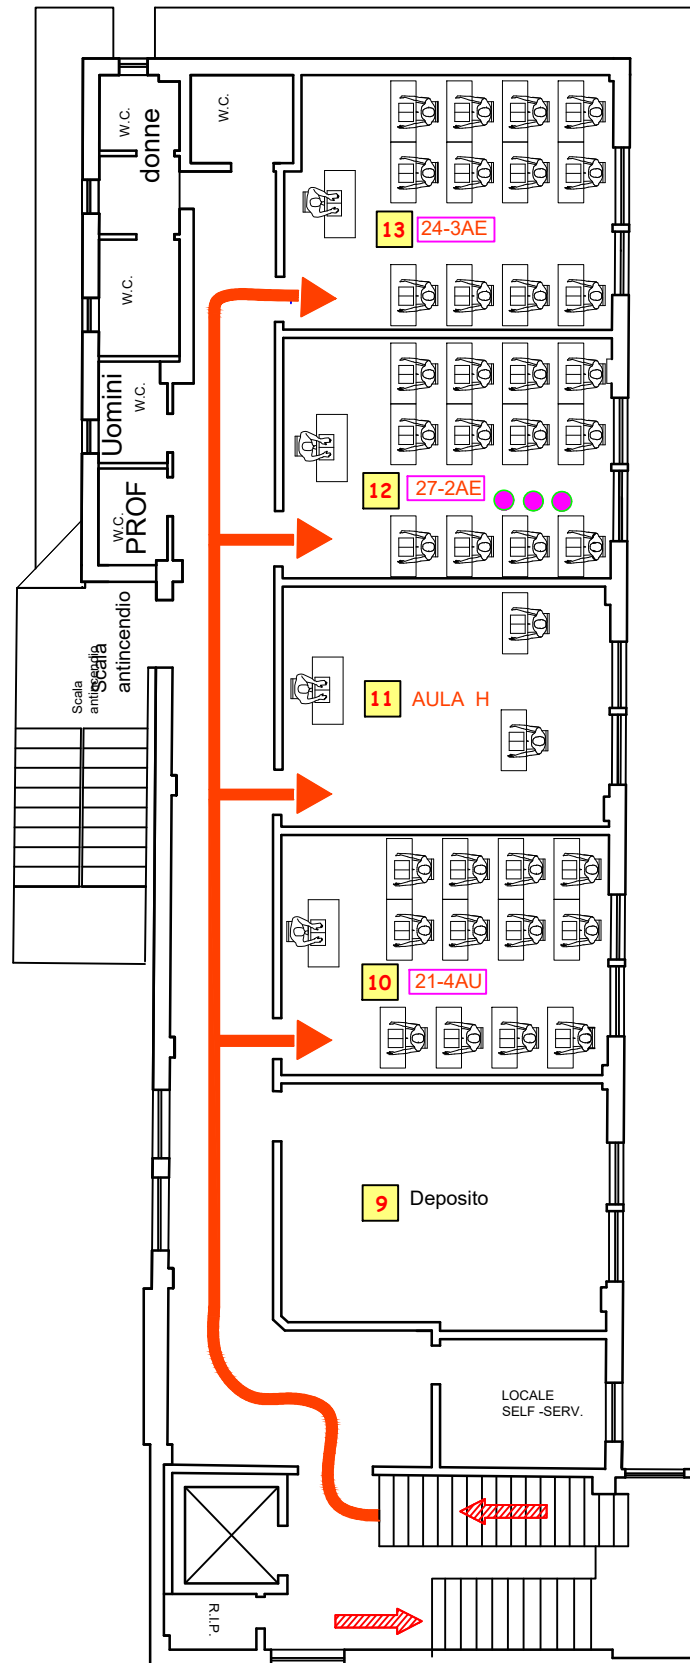

LICEO STATALE M. IMMACOLATA

ORGANIZZAZIONE INGRESSI E USCITE dal 24 settembre al 10 ottobre

Corso Matteotti

Via Regina Elena

A ingresso principale 8:15

A ingresso principale

Entrata ore 8:15

4A U

2A E

3A E

Uscita ore 12:15

A

Via Regina Elena 3° piano