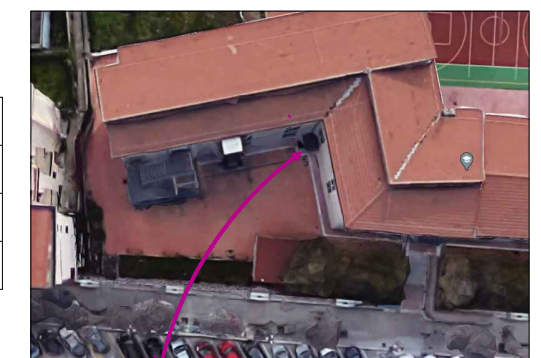

LICEO STATALE M. IMMACOLATA

ORGANIZZAZIONE INGRESSI E USCITE
dal 24 settembre al 10 ottobre

C Traversa Cavallotti

Entrata ore 8:00

5A S

5B L

Uscita ore 12:00

C

D Cortile nord
da Traversa Cavallotti

Entrata ore 8:10

5A L

5B S

Uscita ore 12:10

D

Sede Centrale Piano terra

C 8:00 **D 8:10**